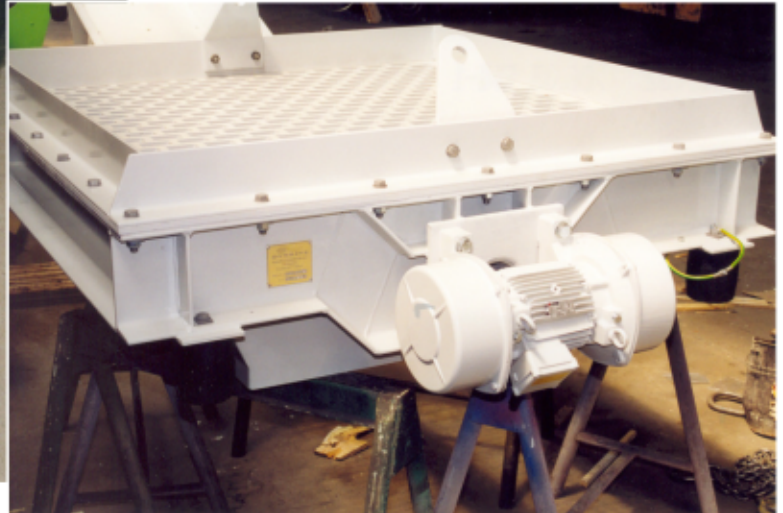

## Ausleerroste Typ DVR

Ausleerrost mit  
Fahrwerk und  
Schienen, Typ DVR-F

Ausleerrost  
Typ DVR 225

Bodenebener  
Einbau

Spaltrosteinsatz für Trennrinnen

Trennrinne Typ DVT