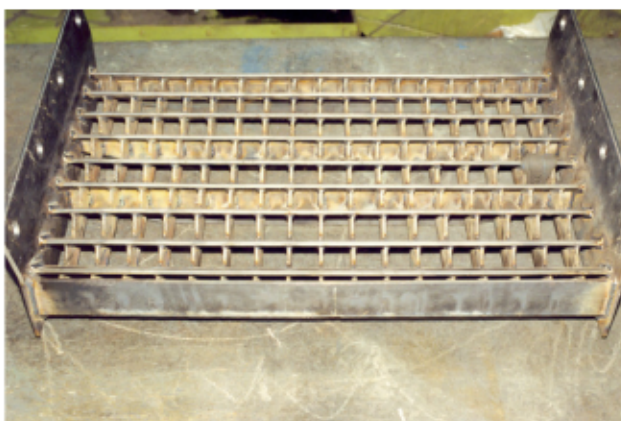

## Ausleerroste Typ DVR

Ausleerrost mit  
Fahrwerk und  
Schienen, Typ DVR-F

Ausleerrost  
Typ DVR 225

Bodenebener  
Einbau

Spaltrosteinsatz für Trennrinnen

Trennrinne Typ DVT