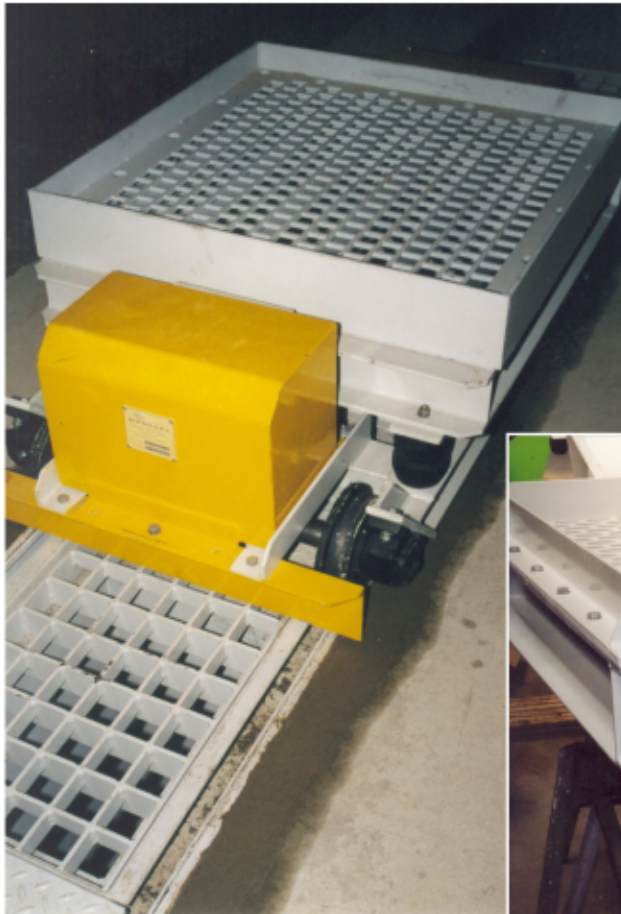

## Ausleerroste Typ DVR

Ausleerrost mit  
Fahrwerk und  
Schienen, Typ DVR-F

Ausleerrost  
Typ DVR 225

Bodenebener  
Einbau

Spaltrosteinsatz für Trennrinnen

Trennrinne Typ DVT